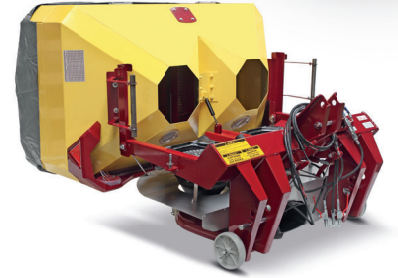

SOLIS

DEVİRMELİ SİSTEM

Özellikler	Birim	SOLIS 900	SOLIS 1200	SOLIS 1500
Ürün Kodu		SOLIS09	SOLIS12	SOLIS15
Depo Litresi	lt	900	1200	1500
Disk Sayısı	AD	2	2	2
Kuyruk Mili Devir	dev/dk	540	540	540
Dağıtım Diski Devir	Bar	685	685	685
Çalışma Genişliği	m	18-25	18-25	18-25
Ağırlık	kg	475	500	530
En	cm	205	205	205
Genişlik	cm	125	125	125
Yükseklik	cm	150	170	190
Kamyon Yükleme Adedi	Adet	6	6	6
Tır Yükleme Adedi	Adet	12	12	12
20 Konteyner Yükleme Adedi	Adet	6	6	6
40 Konteyner Yükleme Adedi	Adet	24	24	24